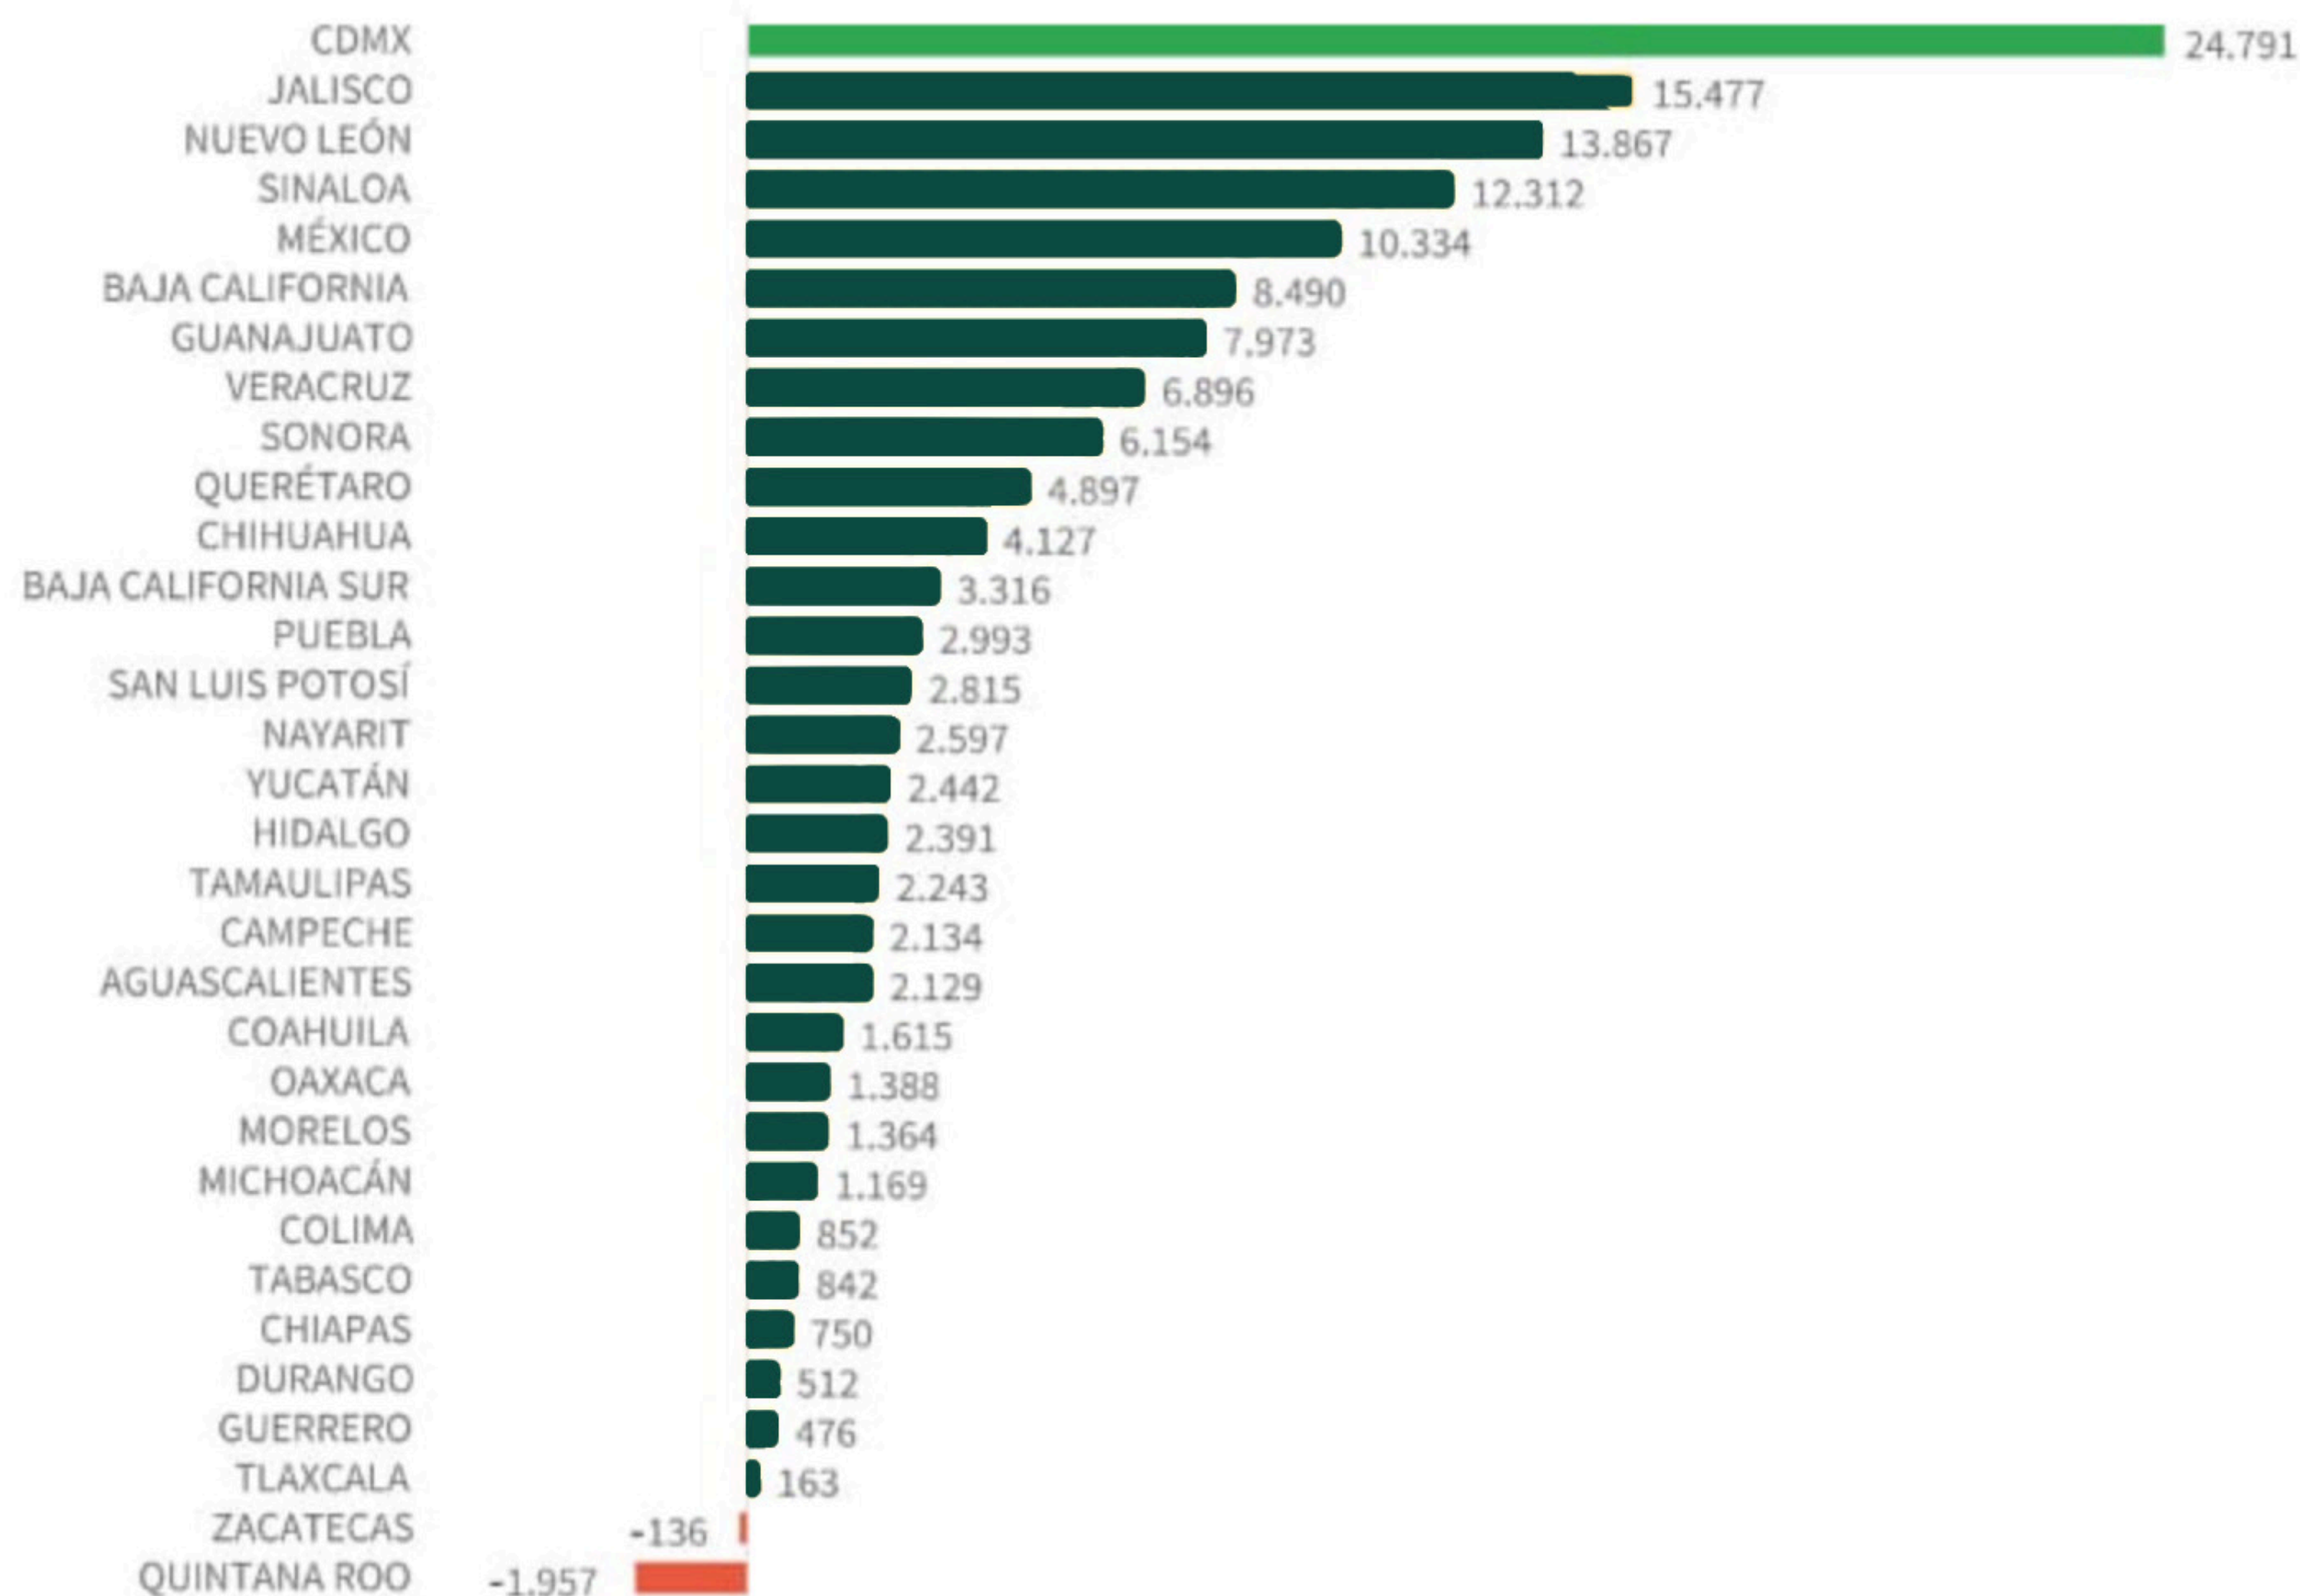

GOBIERNO DE LA  
CIUDAD DE MÉXICO

# Reporte sobre el empleo en la Ciudad de México

Con datos IMSS al 30 de septiembre 2019

## Reporte sobre el empleo en la Ciudad de México

En la Ciudad de México se registraron **24,791** nuevos empleos formales en septiembre de 2019, lo que la ubica como la entidad con mayor generación de empleo en el país en dicho mes.