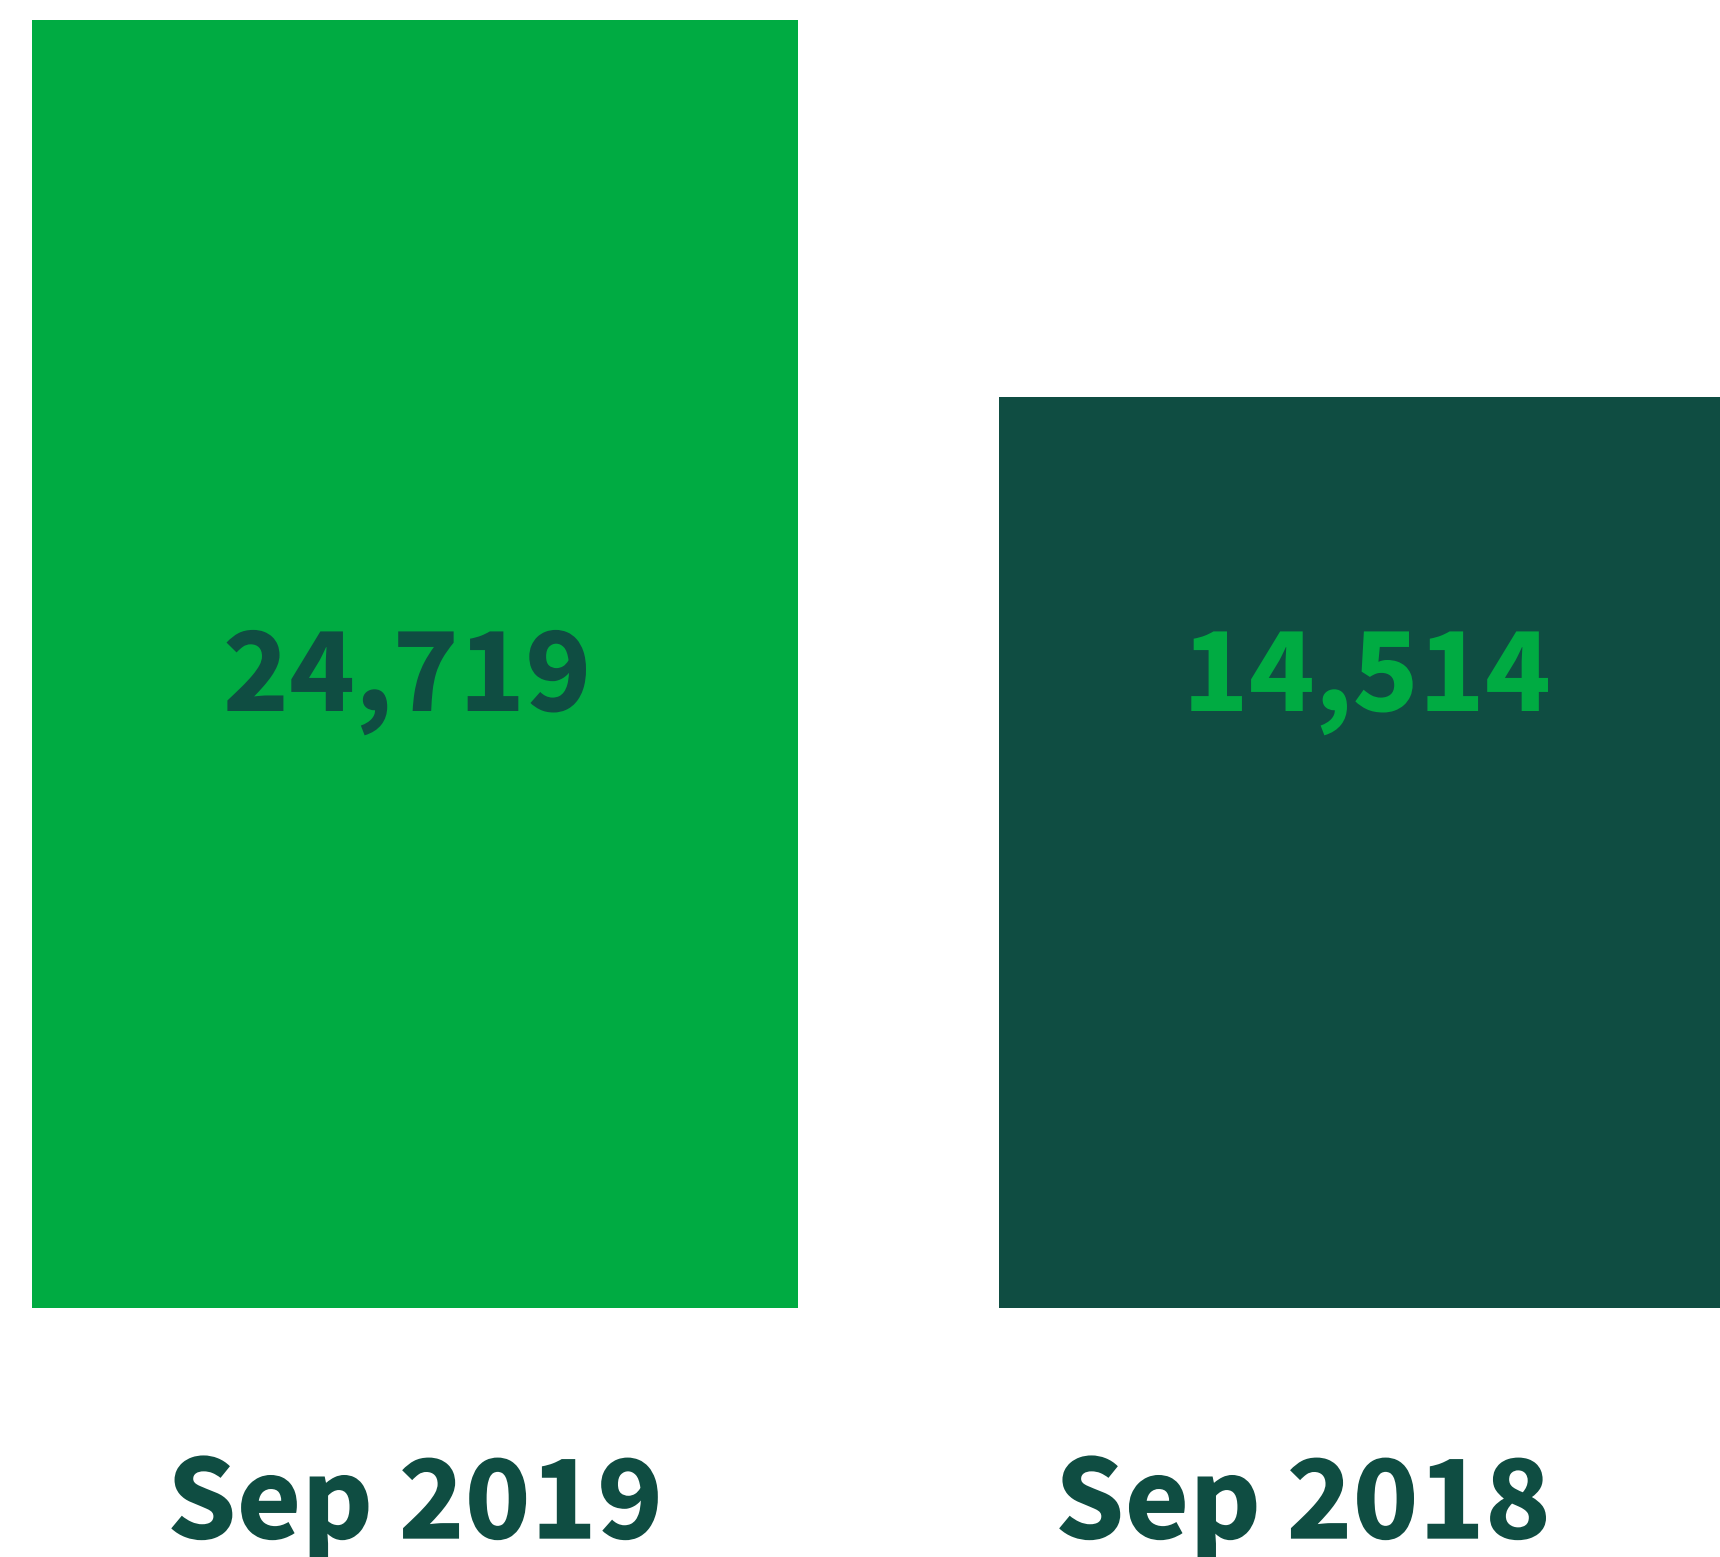

# Reporte sobre el empleo en la Ciudad de México

Con datos IMSS al 30 de septiembre 2019

## Reporte sobre el empleo en la Ciudad de México

En la Ciudad de México se registraron **24,791** nuevos empleos formales en septiembre de 2019, lo que la ubica como la entidad con mayor generación de empleo en el país en dicho mes.

## Reporte sobre el empleo en la Ciudad de México

En septiembre de 2019 se generaron **10,277** empleos formales más que en septiembre de 2018. Esto representa un incremento del **70.8** por ciento de lo registrado en el mismo mes del año pasado, cuando se contabilizaron **14,514** nuevos empleos formales.